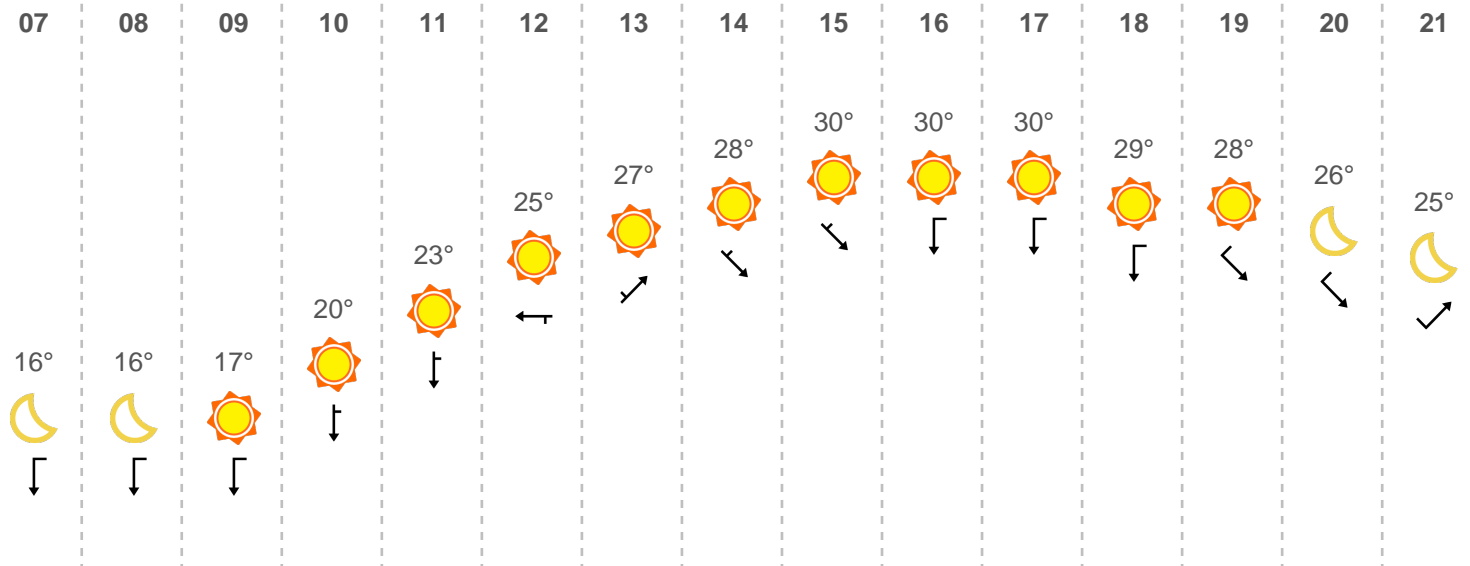

# O tempo en Sagrada Familia-Santa María Magdalena, Escuelas Profesionales de la (en Valverde del Camino)

domingo 19 de setembro, 2021

	Hoxe 19 set	Mañá 20 set	Martes 21 set	Mércores 22 set	Xoves 23 set	Venres 24 set	Sábado 25 set
Hora	↑ 31° ↓ 16°	↑ 30° ↓ 16°	↑ 27° ↓ 18°	↑ 28° ↓ 17°	↑ 26° ↓ 17°	↑ 27° ↓ 16°	↑ 27° ↓ 16°
08:00	16°	16°	18°	17°	17°	17°	16°
14:00	30°	30°	27°	28°	26°	27°	27°
20:00	26°	24°	24°	25°	22°	24°	23°
Choiva	0 mm	0 mm	0 mm	0 mm	0 mm	0 mm	0 mm
Vento	↓ 12 km/h	↓ 11 km/h	← 20 km/h	← 15 km/h	↙ 11 km/h	← 10 km/h	← 15 km/h
↑	08:13	08:14	08:15	08:15	08:16	08:17	08:18
↓	20:29	20:27	20:26	20:24	20:23	20:21	20:20

## Hora por hora en Sagrada Familia-Santa María Magdalena, Escuelas Profesionales de la (en Valverde del Camino)

Predicción para las próximas horas

Hoxe: