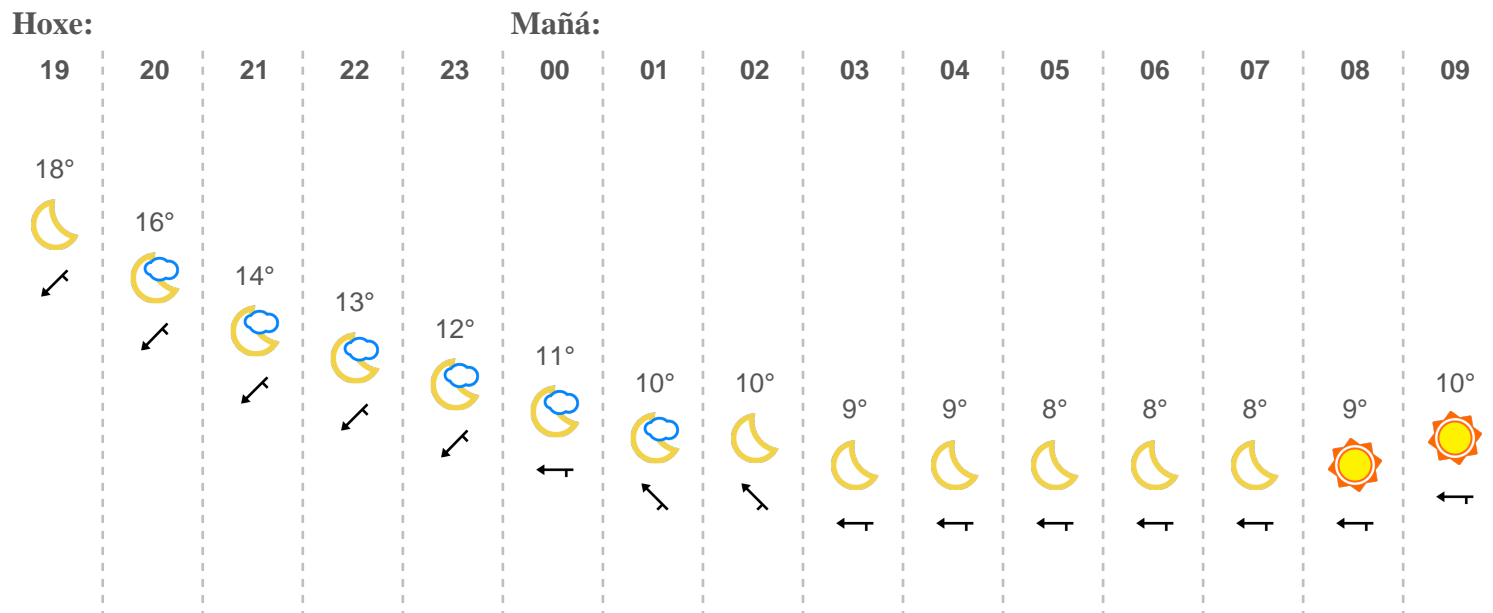

O tempo en Nuestra Señora de la Aurora, Colegio de Educación Especial (en Villanueva de la Serena)

sábado 06 de marzo, 2021

	Hoxe 06 mar	Mañá 07 mar	Luns 08 mar	Martes 09 mar	Mércores 10 mar	Xoves 11 mar	Venres 12 mar
Hora	↑ 18° ↓ 7°	↑ 18° ↓ 8°	↑ 15° ↓ 7°	↑ 16° ↓ 6°	↑ 17° ↓ 5°	↑ 18° ↓ 7°	↑ 19° ↓ 7°
08:00	8°	9°	7°	6°	6°	7°	8°
14:00	18°	18°	15°	16°	17°	18°	19°
20:00	16°	14°	13°	13°	14°	15°	16°
Choiva	0 mm	0.2 mm	3.6 mm	1.5 mm	0 mm	0 mm	0 mm
Vento	↙ 9 km/h	↙ 7 km/h	↗ 7 km/h	↗ 8 km/h	↗ 8 km/h	↘ 10 km/h	↗ 8 km/h
↑	07:48	07:47	07:45	07:44	07:42	07:40	07:39
↓	19:21	19:22	19:23	19:24	19:25	19:26	19:27

Hora por hora en Nuestra Señora de la Aurora, Colegio de Educación Especial (en Villanueva de la Serena)

Predicción para las próximas horas